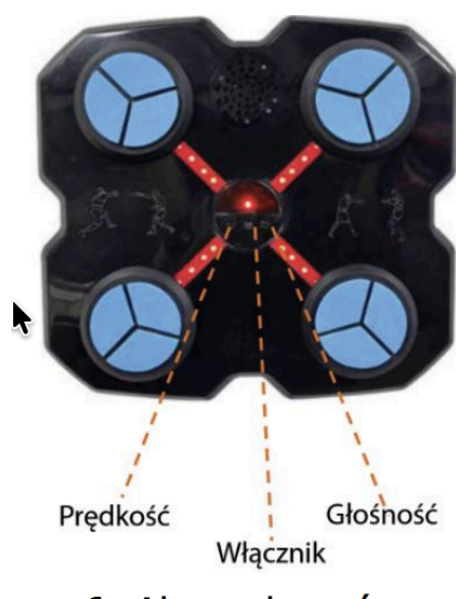

HASZNÁLATI ÚTMUTATÓ

FALRA SZERELHETŐ BOX EDZŐ CÉLTÁBLA, ZENE, LED, USB, KESZTYŰ (KX3006)

- **Életkor:** 8+
- **Anyaga:** ABS

MŰSZAKI PARAMÉTEREK

- **Tápellátás:** Akkumulátor: 3.7 V 500 mAh
- **Kesztyű mérete:** 20 cm

FELÉPÍTÉS ÉS HASZNÁLAT

Az ábrán látható gombok fordítása:

- **Prędkość:** Sebesség
 - **Włącznik:** Kapcsoló/Bekapcsológomb
 - **Głośność:** Hangerő
1. Az első használat előtt csatlakoztasd a terméket a töltéshez **legalább 120 percre**.
 2. A készülék Bluetooth neve „**STC**”. Miután csatlakoztattad a telefonod, zenét játszatsz le.
 3. A készülék bekapcsolásához nyomd meg és **tartsd lenyomva a bekapcsológombot**.
 4. A jelölt gomb megnyomásával **1-től 9-ig választhatsz sebességet**.
 5. A hangerő gomb segítségével szabályozhatod a lejátszott zene hangerejét.
 6. A készülék kikapcsolásához tartsd lenyomva a bekapcsológombot **2-3 másodpercig**.

TÖLTÉS

Csatlakoztasd a céltáblát a töltőhöz, a töltőt pedig **bármely USB-tápellátású aljzathoz**.

SZERELÉS

1. Kétoldalas ragasztószalaggal (gyors módszer): Távolítsd el a védőfóliát a termék hátoldalán található kétoldalas ragasztószalagról. Nyomd a céltáblát egy **sima falhoz**, és tartsd ott **30 másodpercig**. **Fontos:** Ügyelj arra, hogy a felszerelés helye **ne legyen messzebb 1,5 méternél** a hálózati aljzattól, hogy a céltábla töltése megoldható legyen.